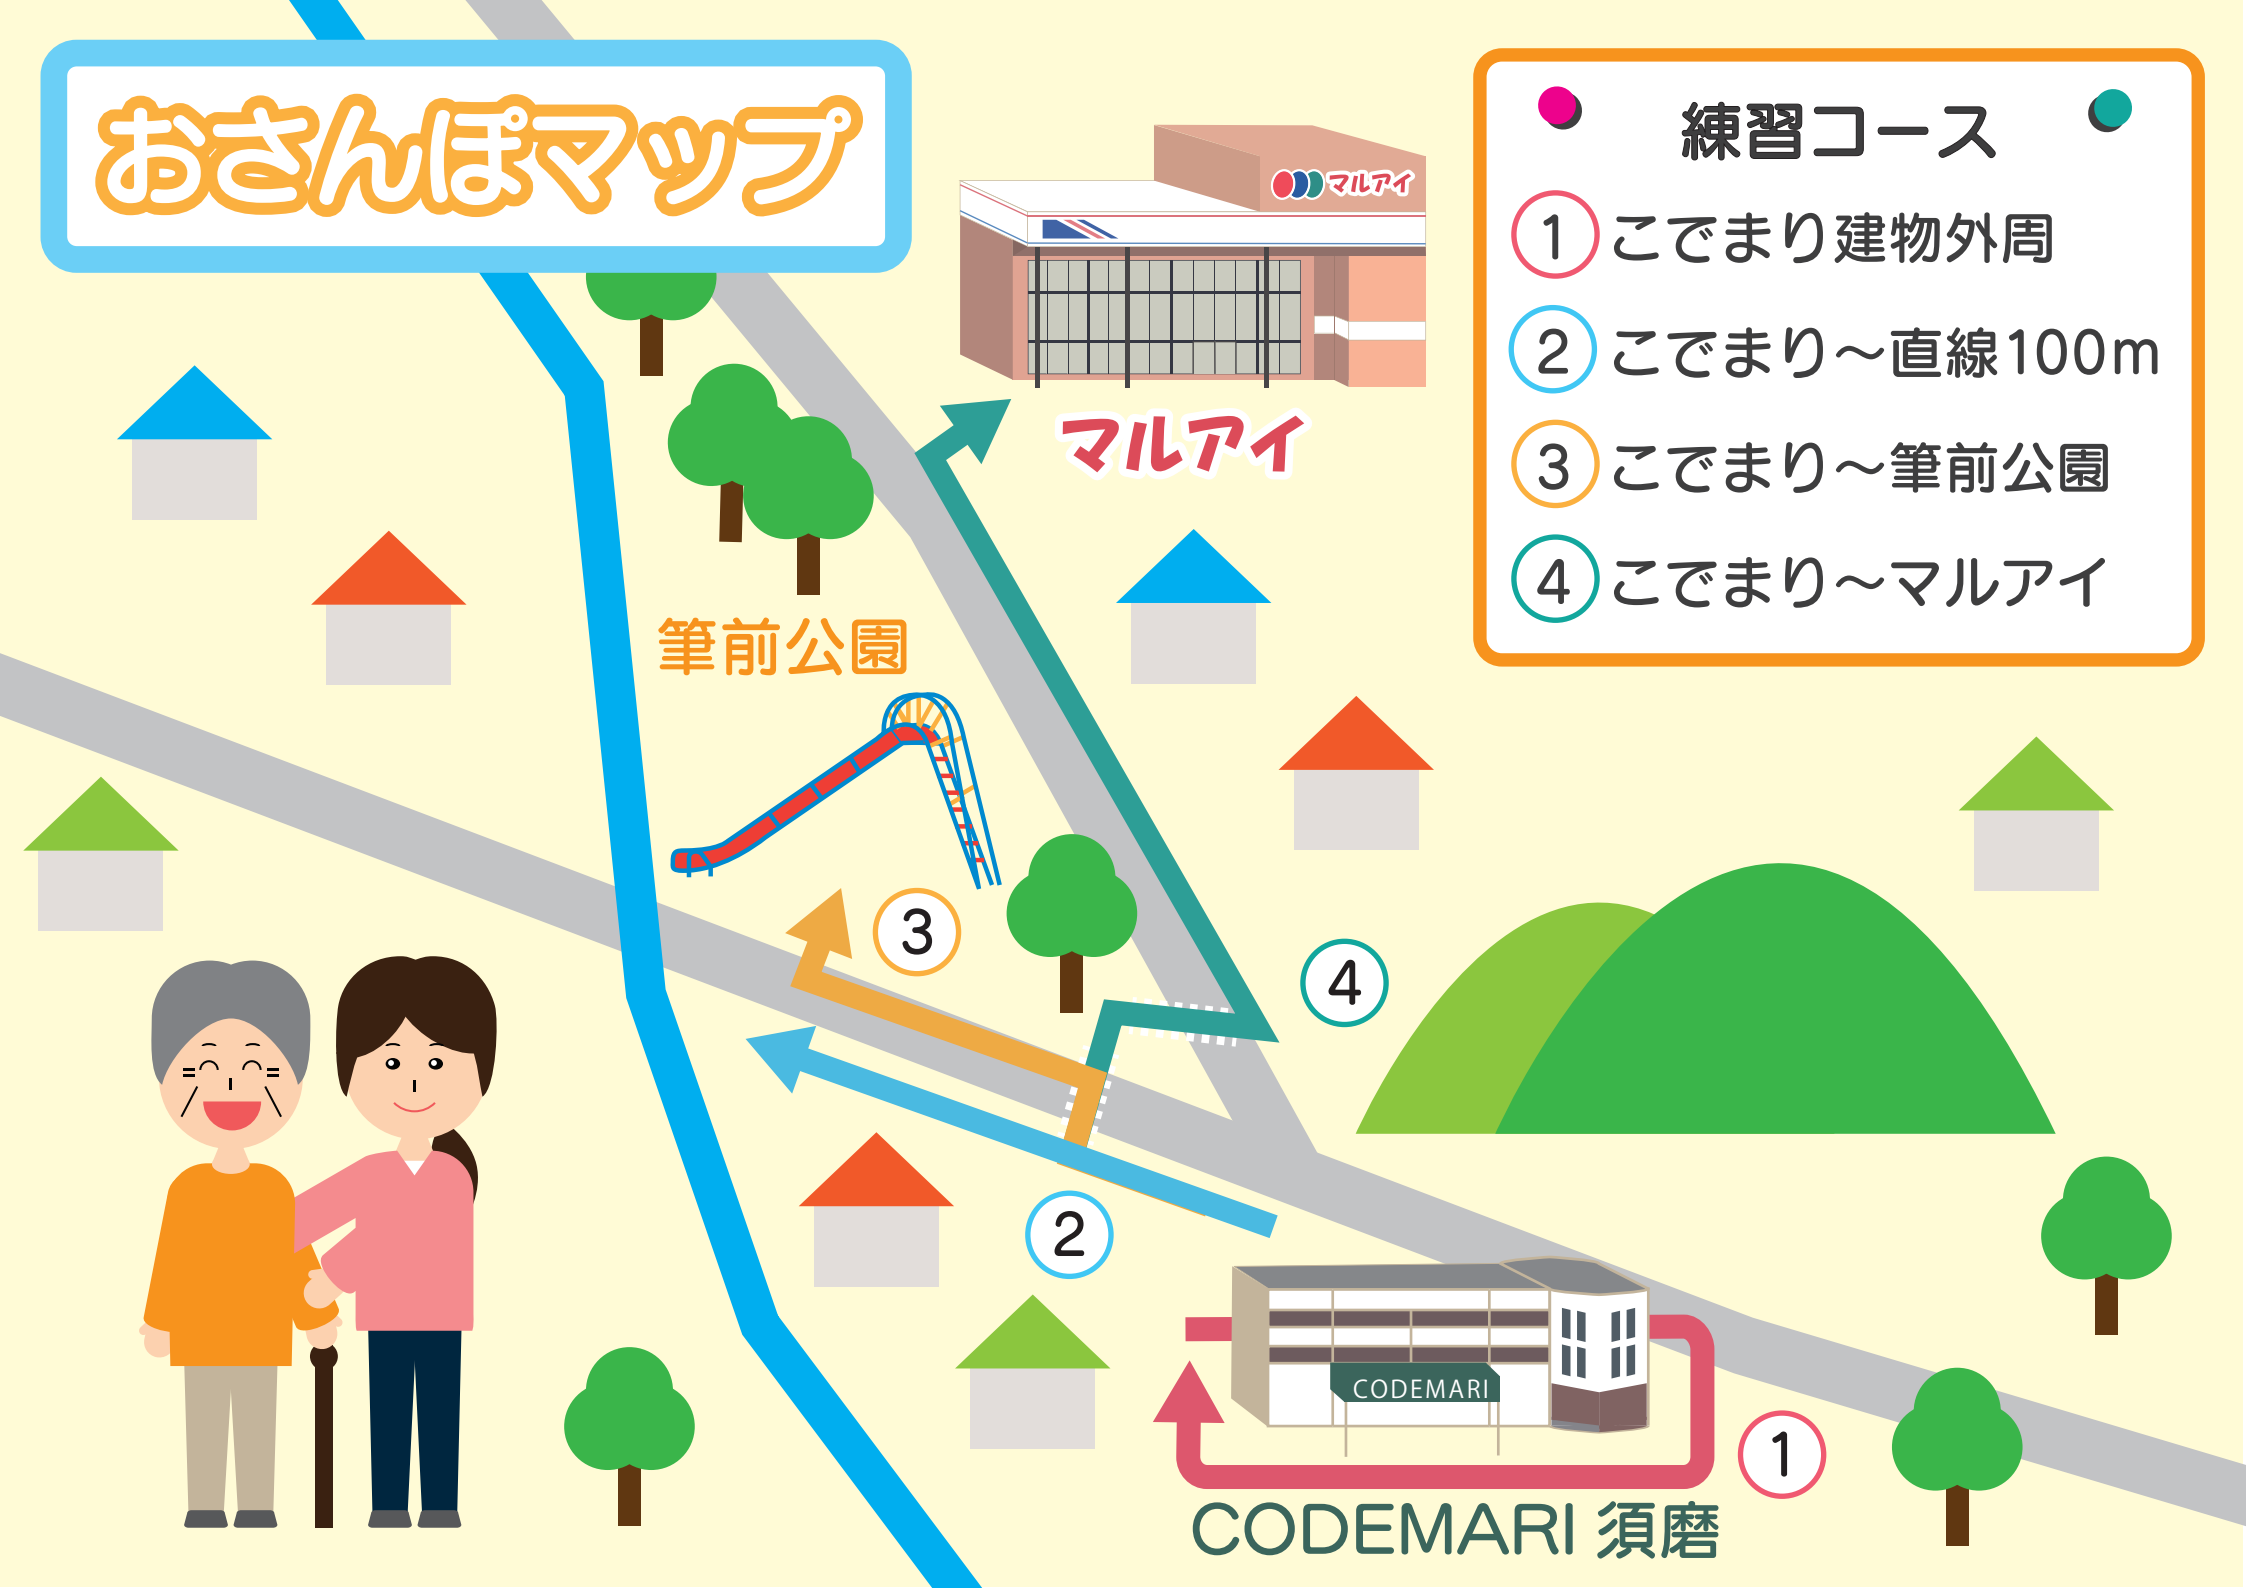

# おさんぽマップ

- 練習コース ●
- ① こでまり建物外周
  - ② こでまり～直線100m
  - ③ こでまり～筆前公園
  - ④ こでまり～マルアイ

マルアイ

筆前公園

CODEMARI 須磨